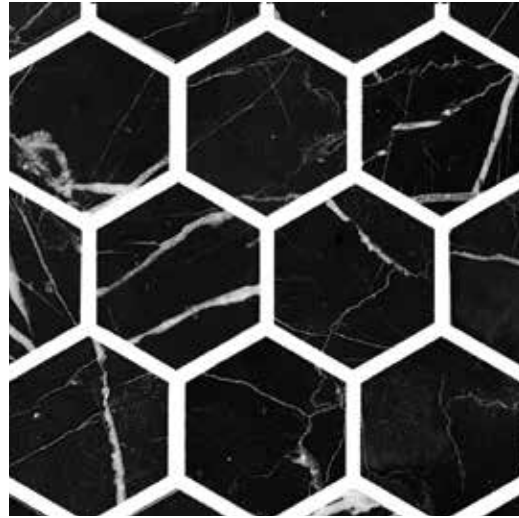

MOSAIC SWEDEN

Artikel O Marmormosaik hexagon

O0101 Miljöbild, fog 120

Artikel F Marmormosaik fiskfjäll

F0001 Miljöbild omslag, fog 100

MONTERING

Glasmosaikens karaktär och klarhet återspeglas i valet av fästmassa och dess färg. En vit fästmassa lyfter glasmosaikens naturliga färg och lyster. För mer information se produktblad.

FOG

Fogens färg påverkar slutresultatet lika mycket som valet av mosaik. För att uppnå ett homogent uttryck rekommenderar vi att använda en fog som är kulörmatchad med mosaikens färg, alternativt en fog som är lika färgintensiv som mosaiken, exempelvis ur gråskalan. En fogfärg som skiljer sig från mosaikens färg tar mer uppmärksamhet men kan även vara mycket effektiv.