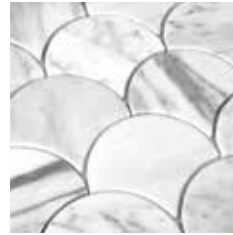

MOSAIC SWEDEN

Artikel O Marmormosaik hexagon

O0101 Miljöbild, fog 120

Artikel F Marmormosaik fiskfjäll

F0001 Miljöbild omslag, fog 100

MONTERING

Glasmosaikens karaktär och klarhet återspeglas i valet av fästmassa och dess färg. En vit fästmassa lyfter glasmosaikens naturliga färg och lyster. För mer information se produktblad.

FOG

Fogens färg påverkar slutresultatet lika mycket som valet av mosaik. För att uppnå ett homogent uttryck rekommenderar vi att använda en fog som är kulörmatchad med mosaikens färg, alternativt en fog som är lika färgintensiv som mosaiken, exempelvis ur gråskalan. En fogfärg som skiljer sig från mosaikens färg tar mer uppmärksamhet men kan även vara mycket effektiv.