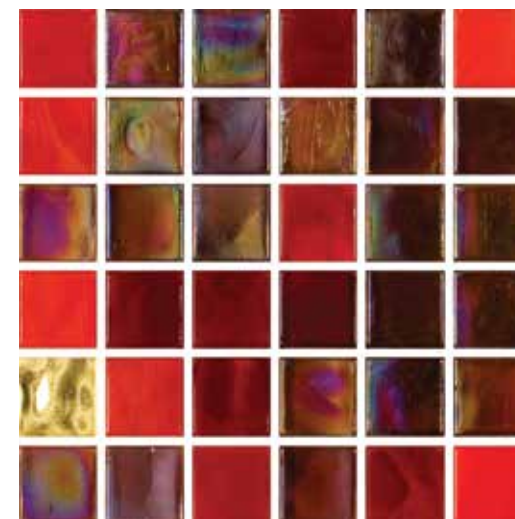

B1204 Miljöbild, fog 143