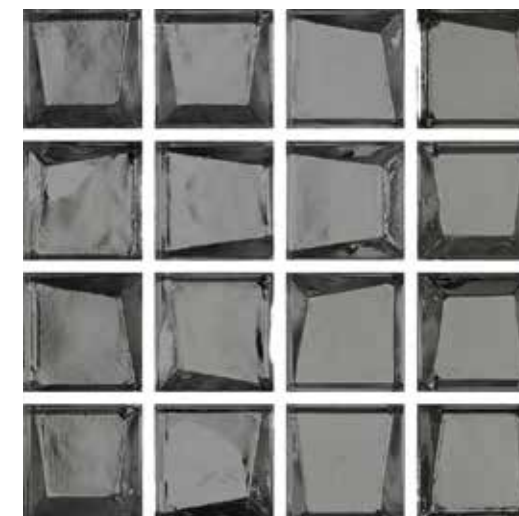

D1101 Miljöbild, fog 114 - ej våtzon 1