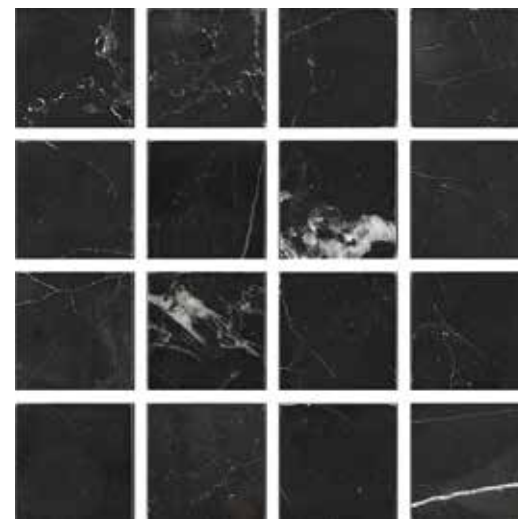

Artikel D Marmor & glasmosaik

D0101 Miljöbild, fog 120